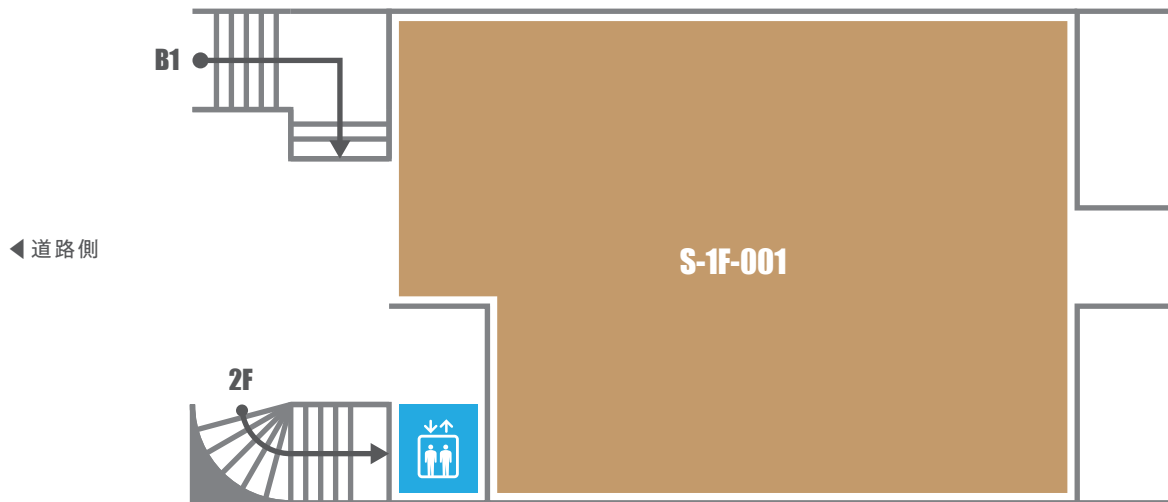

1F - FLOOR GUIDE